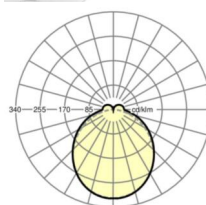

CHARAKTERYSTYKA

Numer katalogowy	19472004030
Numer EAN	4020863399680
Numer taryfy celnej	94051190
Znak jakości	IP 64, Klasa ochrony I, ENEC10 VDE, F, D, HACCP DIN10500/Żywność/IFS-przydatność do zastosowania/BRC, Indoor, CE
Klasa odporności IK	IK03 (-20°C bis 35°C)
Temperatura otoczenia	ta -20°C do 35°C
Okres gwarancji	5 lata
Możliwość dofinansowania ze środków państwowych	BEG – dofinansowanie do domów energooszczędnych (ważne tylko dla Niemiec)

ELEKTROTECHNIKA

Zasilacz	Elektroniczny sterownik (1 szt.)
Moc systemowa	53W
Napięcie sieciowe	230V/50Hz
Klasa efektywności energetycznej/Źródło światła	D

TECHNIKA ŚWIETLNA

Wyposażenie	LED, współczynnik oddawania barw/kolor światła CRI ≥ 80 / 4000K
Tolerancja koloru (MacAdam)	3SDCM
Nominalny strumień świetlny	7666lm
Trwałość LED	50000h L80/B10 (Tq 35°C)
Wydajność oprawy	144lm/W
Kąt rozsyłu światła	115° (C0) / 110° (C90)
UGR pop./pod.	26.5 / 25.9

DEEP-LINK

<https://www.regiolux.de/pl/article/19472004030>

Odkośnik	LED 8000lm 840
ηLB	100 %
Φ ↓/↑	90 % / 10 %
UGR pop./pod.	26.5 / 25.9